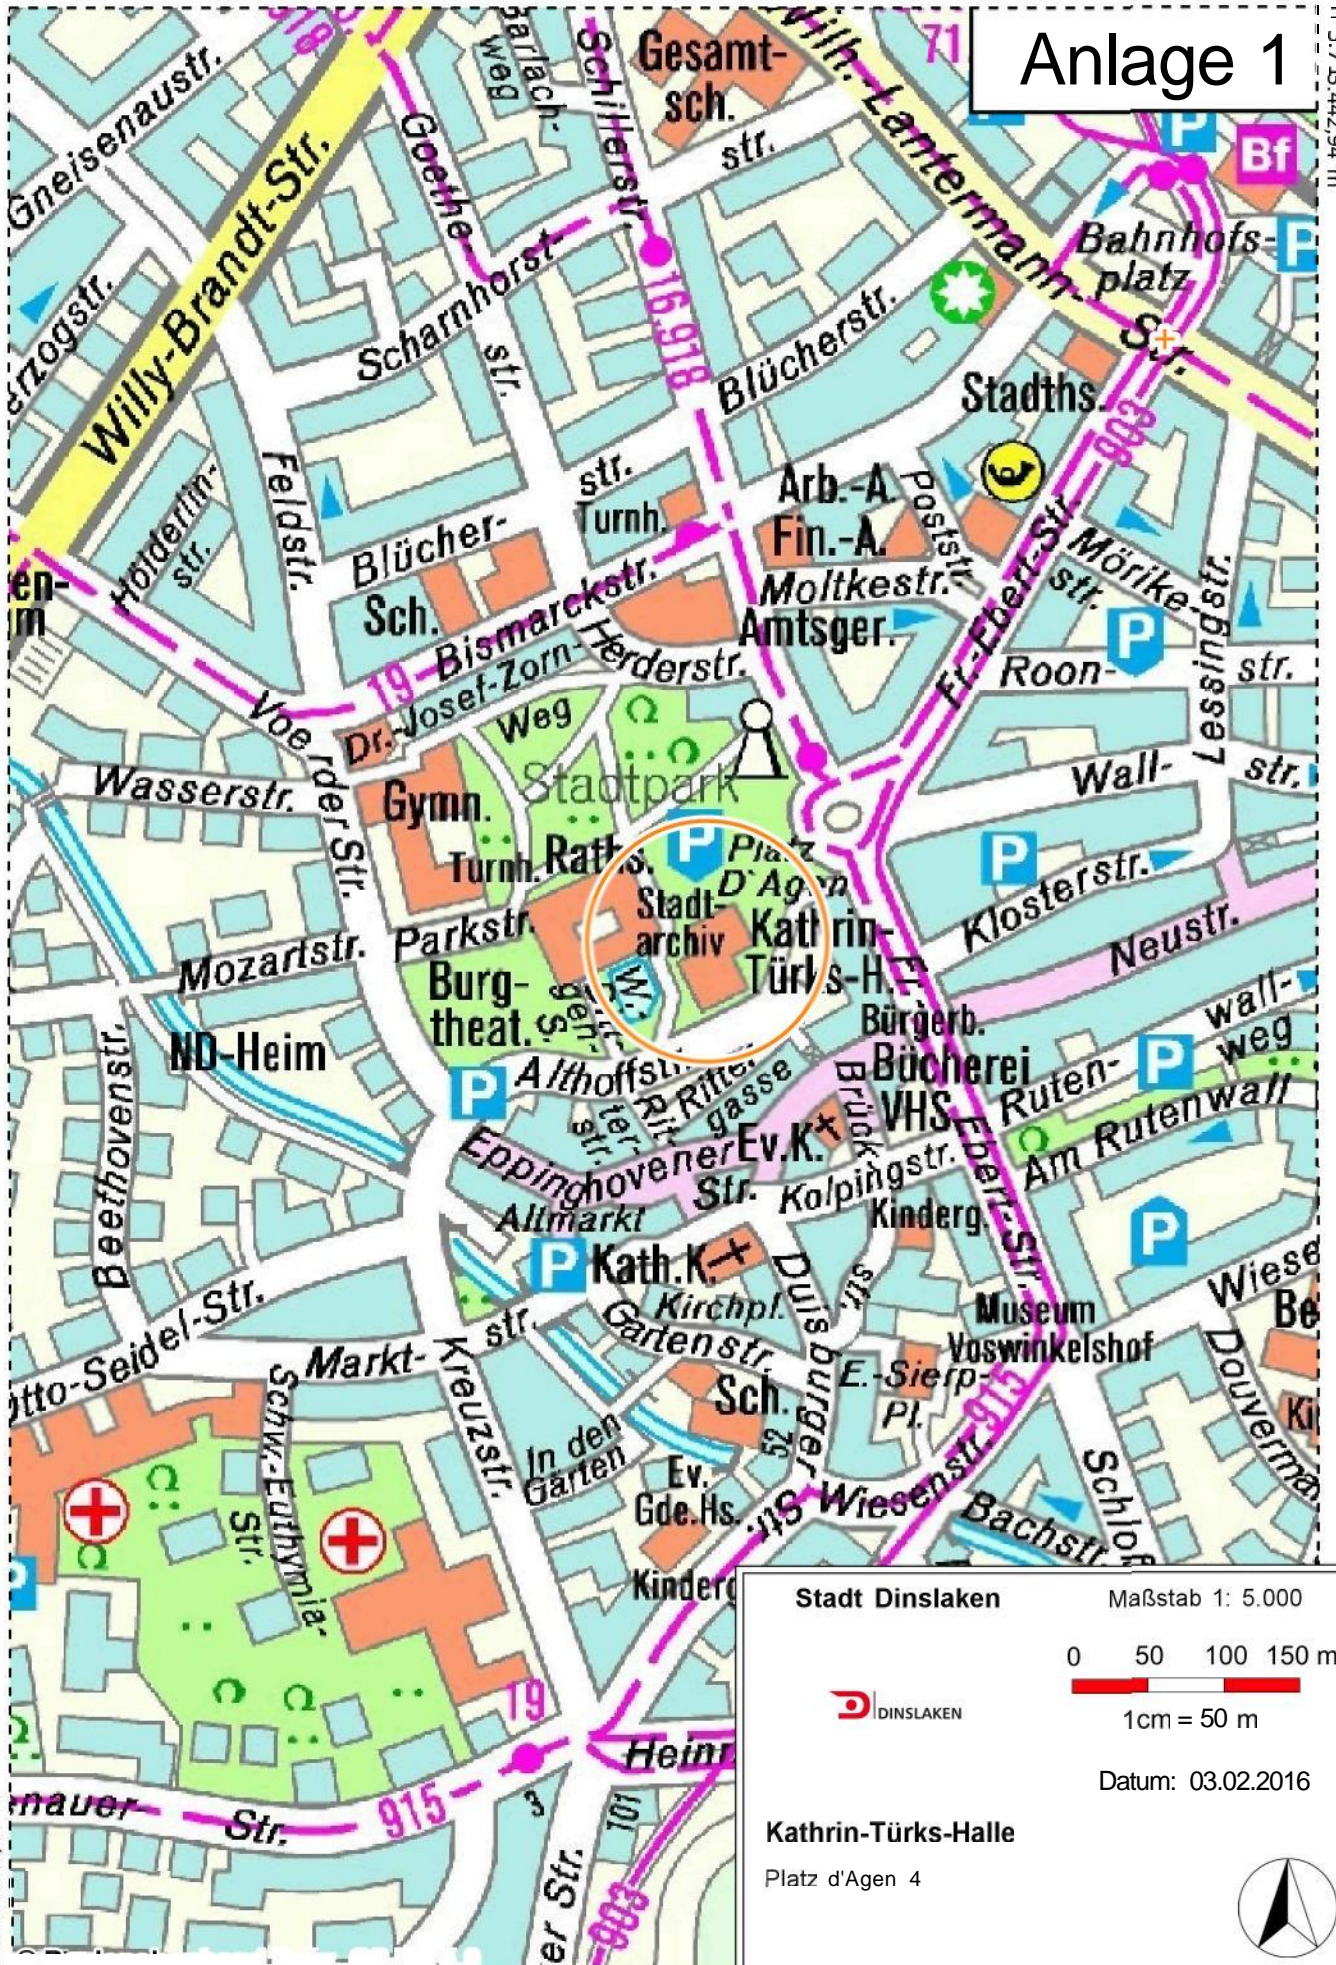

# Anlage 1

Stadt Dinslaken      Maßstab 1: 5.000

0    50    100    150 m

 DINSLAKEN      1cm = 50 m

Datum: 03.02.2016

**Kathrin-Türks-Halle**  
Platz d'Agén 4

R 342.931,45 m

H 5.714.925,71 m

# Anlage 2

154

Platz D' Agen

Rathaus

Kathrin-Türks-Halle

Althoffstraße

Wilf-Dittgen-Steige

Rittergasse

Ritterstraße

Eppinghovener S

Altmarkt

H 5.714.665,71 m

© Kreis Wesel

R 342.758,45 m

Stadt Dinslaken

Maßstab 1: 1.000